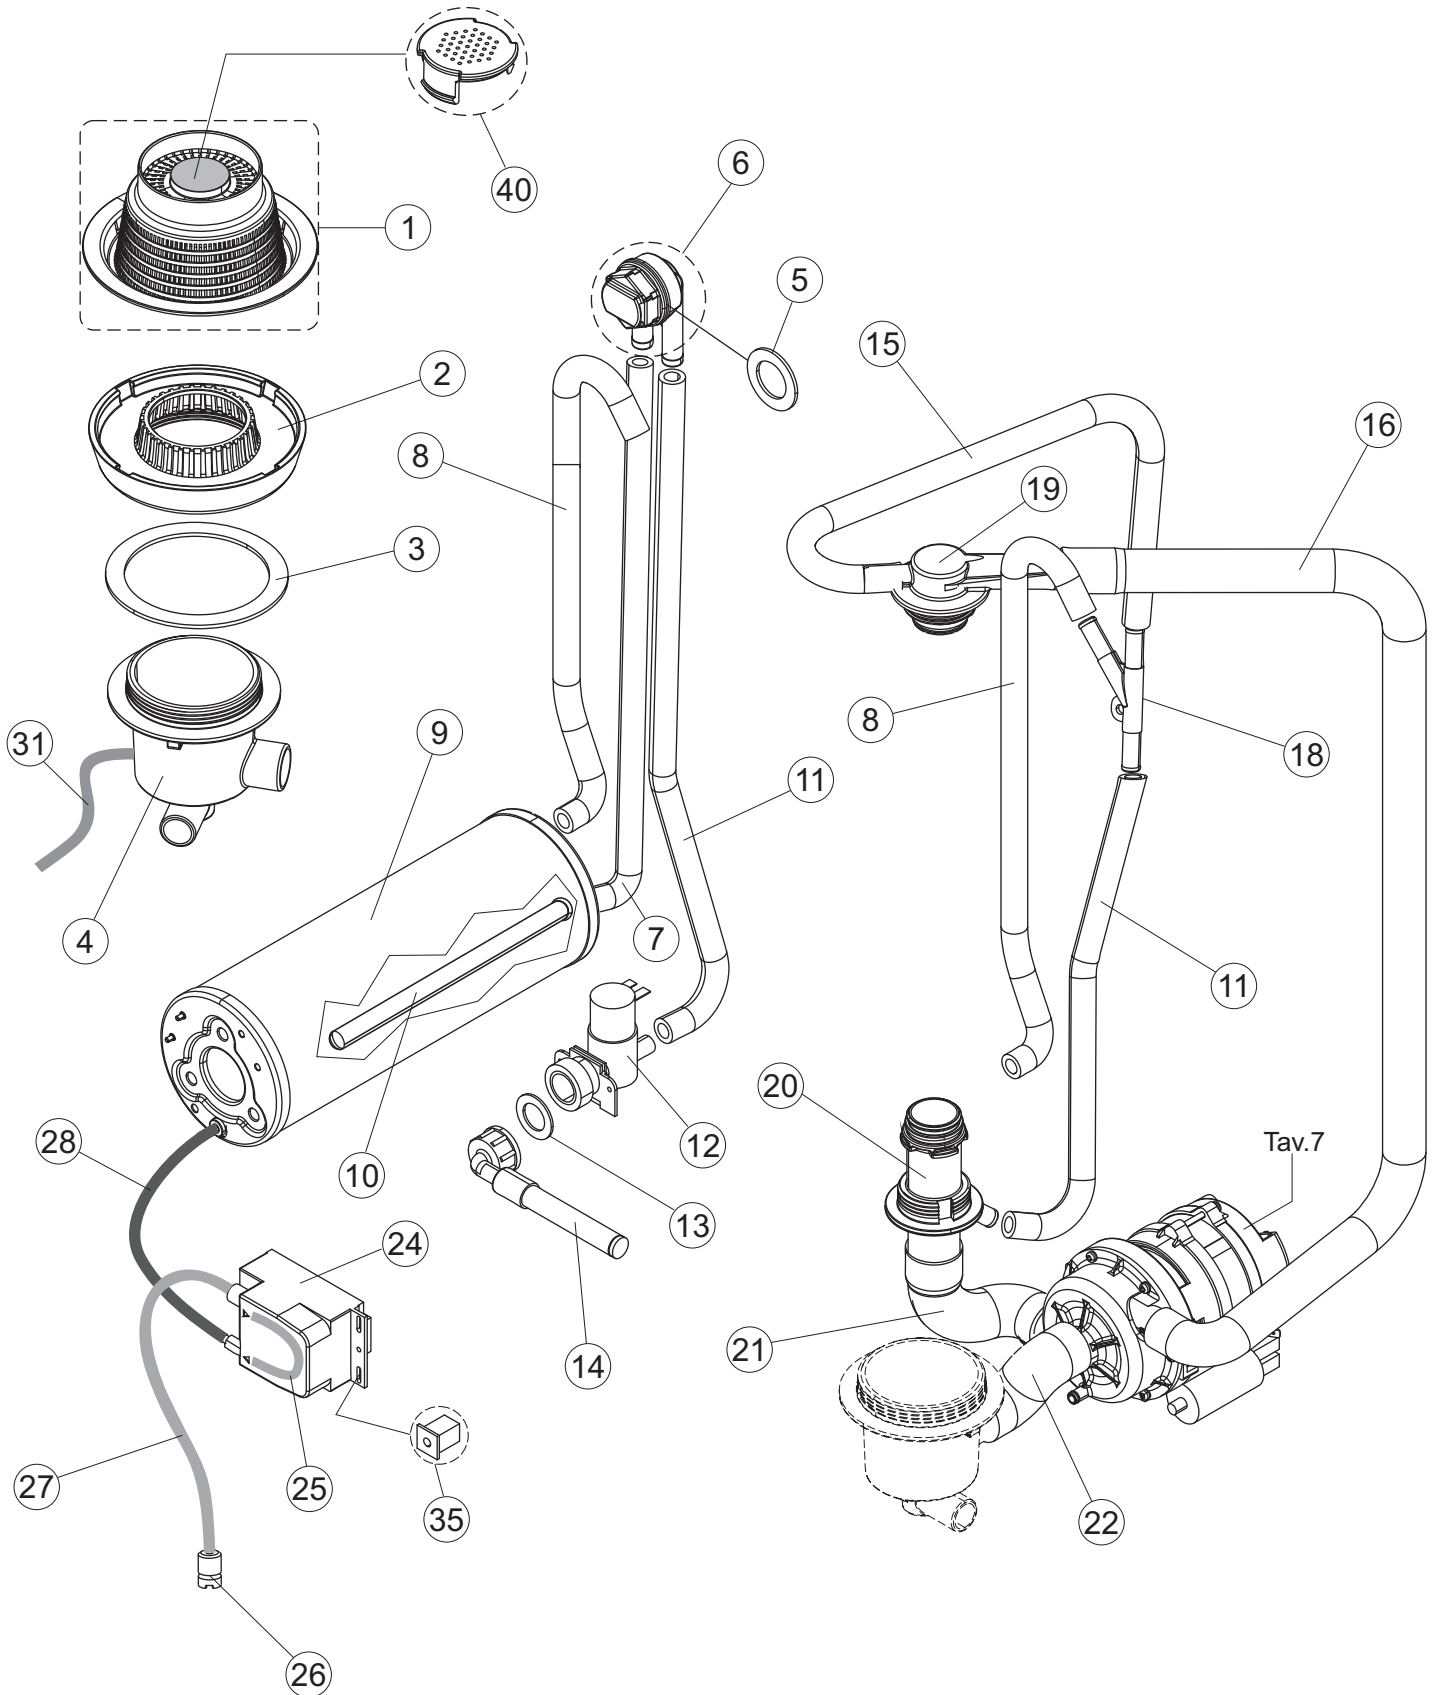

Catálogo de peças de reposição
válido do número de série 1 até hoje (29/10/2021)

LVP3040_1

1

Drain Pump

6

(*) Recommended spare part.

Page	Spare part position	Spare part code no.	Old code number	Description	U.m.
1	1	004341		COVER	NR
1	2	022165		BACK PANNEL LA400	NR
1	3	307005		ROD OF TOP DOOR-STOP BAR	NR
1	4	028078		DOOR SHOULDER PLATE FOR GLASSWASHER	NR
1	5	311009		RIGHT DOOR HINGE FOR GLASSWASHERS	NR
1	6	311008		RIGHT DOOR HINGE FOR GLASSWASHERS	NR
1	7	325034		PIVOT	NR
1	8	437058		DOOR GASKET FOR GLASSWASHER	NR
1	9	449036		DOOR LOCK SPRING FOR GLASSWASHERS	NR
1	10	329012		DOOR LOCK FOR GLASSWASHERS	NR
1	11	029816		DOOR	NR
1	12	480153		PLUG	NR
1	13	035126		BRACKET	NR
1	14	012350		FRONT PANEL LA400	NR
1	15	461031		HEXAGONAL FOOT FOR GLASSWASHER	NR
1	16	459006		CHOCK D INT 9 EST 16	NR
1	17	030202		BASE PROTECTION LA400	NR
1	20	459022		CABLEHOSE	NR
1	25	480164		PLUG	NR
1	27	480084		PLUG	NR
2	1	026948		CONTROL ADHESIVE INTERFACE	NR
2	2	216032		LAMP	NR
2	3	226126		PUSH BUTTON CASE	NR
2	4	227064		BUTTON	NR
2	6	224031		PRESSURE SWITCH	NR
2	7	220010		TERMINAL BLOCK	NR
2	8	437019		PACKING FOR AIR TRAP OF PRESSURE SWITCH	NR
2	9	107017		AIR TRAP FOR PRESSURE SWITCH	NR
2	10	143235		PIPE	MT
2	11	456020		O-RING	NR
2	12	468029		AIR TRAP CONNECTION OF PRESSURE SWITCH	NR
2	13	459005		CABLE-RETAINER	NR