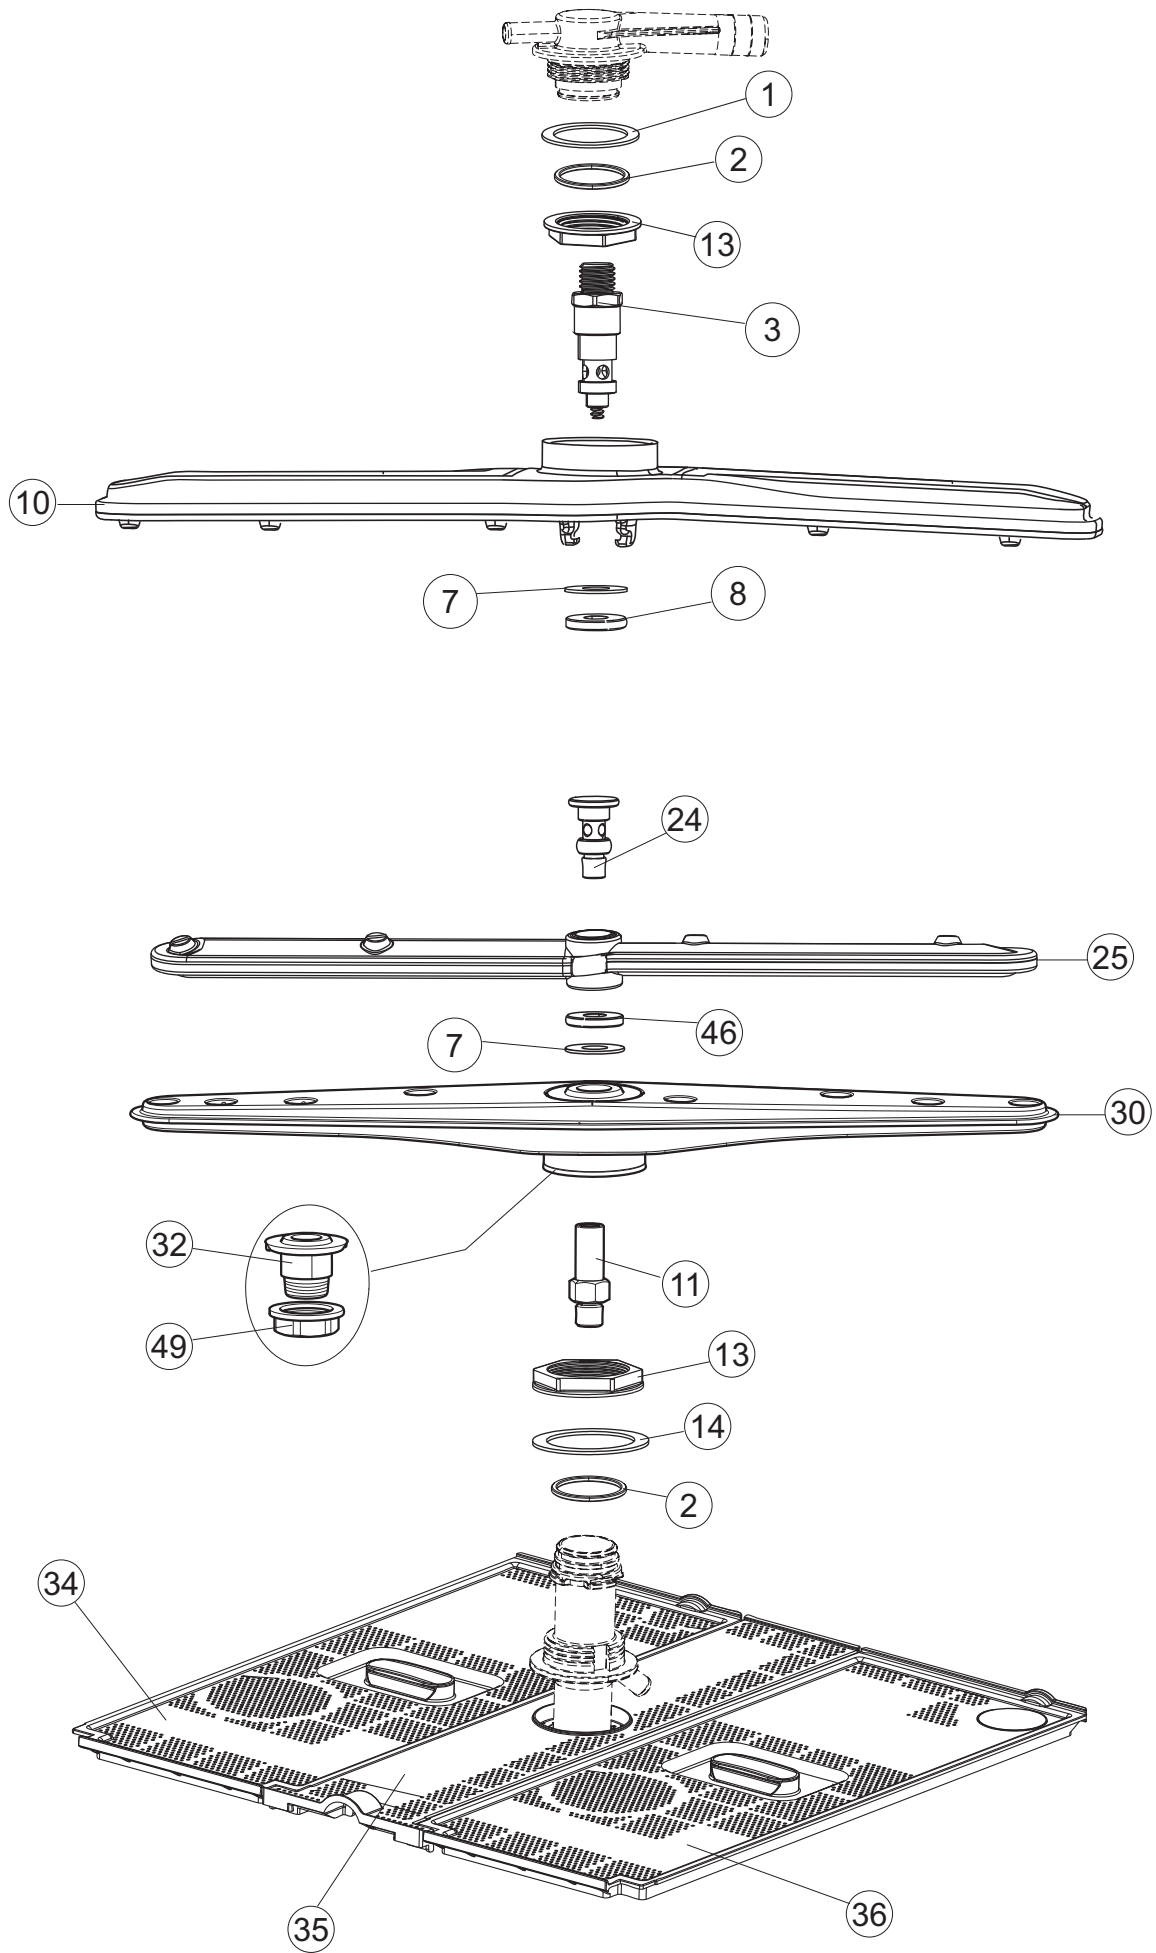

Catálogo de peças de reposição
válido do número de série 1 até hoje (29/10/2021)

LVP3040_1

1

Drain Pump

6

(*) Recommended spare part.

Page	Spare part position	Spare part code no.	Old code number	Description	U.m.
1	1	004341		COVER	NR
1	2	022165		BACK PANNEL LA400	NR
1	3	307005		ROD OF TOP DOOR-STOP BAR	NR
1	4	028078		DOOR SHOULDER PLATE FOR GLASSWASHER	NR
1	5	311009		RIGHT DOOR HINGE FOR GLASSWASHERS	NR
1	6	311008		RIGHT DOOR HINGE FOR GLASSWASHERS	NR
1	7	325034		PIVOT	NR
1	8	437058		DOOR GASKET FOR GLASSWASHER	NR
1	9	449036		DOOR LOCK SPRING FOR GLASSWASHERS	NR
1	10	329012		DOOR LOCK FOR GLASSWASHERS	NR
1	11	029816		DOOR	NR
1	12	480153		PLUG	NR
1	13	035126		BRACKET	NR
1	14	012350		FRONT PANEL LA400	NR
1	15	461031		HEXAGONAL FOOT FOR GLASSWASHER	NR
1	16	459006		CHOCK D INT 9 EST 16	NR
1	17	030202		BASE PROTECTION LA400	NR
1	20	459022		CABLEHOSE	NR
1	25	480164		PLUG	NR
1	27	480084		PLUG	NR
2	1	026948		CONTROL ADHESIVE INTERFACE	NR
2	2	216032		LAMP	NR
2	3	226126		PUSH BUTTON CASE	NR
2	4	227064		BUTTON	NR
2	6	224031		PRESSURE SWITCH	NR
2	7	220010		TERMINAL BLOCK	NR
2	8	437019		PACKING FOR AIR TRAP OF PRESSURE SWITCH	NR
2	9	107017		AIR TRAP FOR PRESSURE SWITCH	NR
2	10	143235		PIPE	MT
2	11	456020		O-RING	NR
2	12	468029		AIR TRAP CONNECTION OF PRESSURE SWITCH	NR
2	13	459005		CABLE-RETAINER	NR