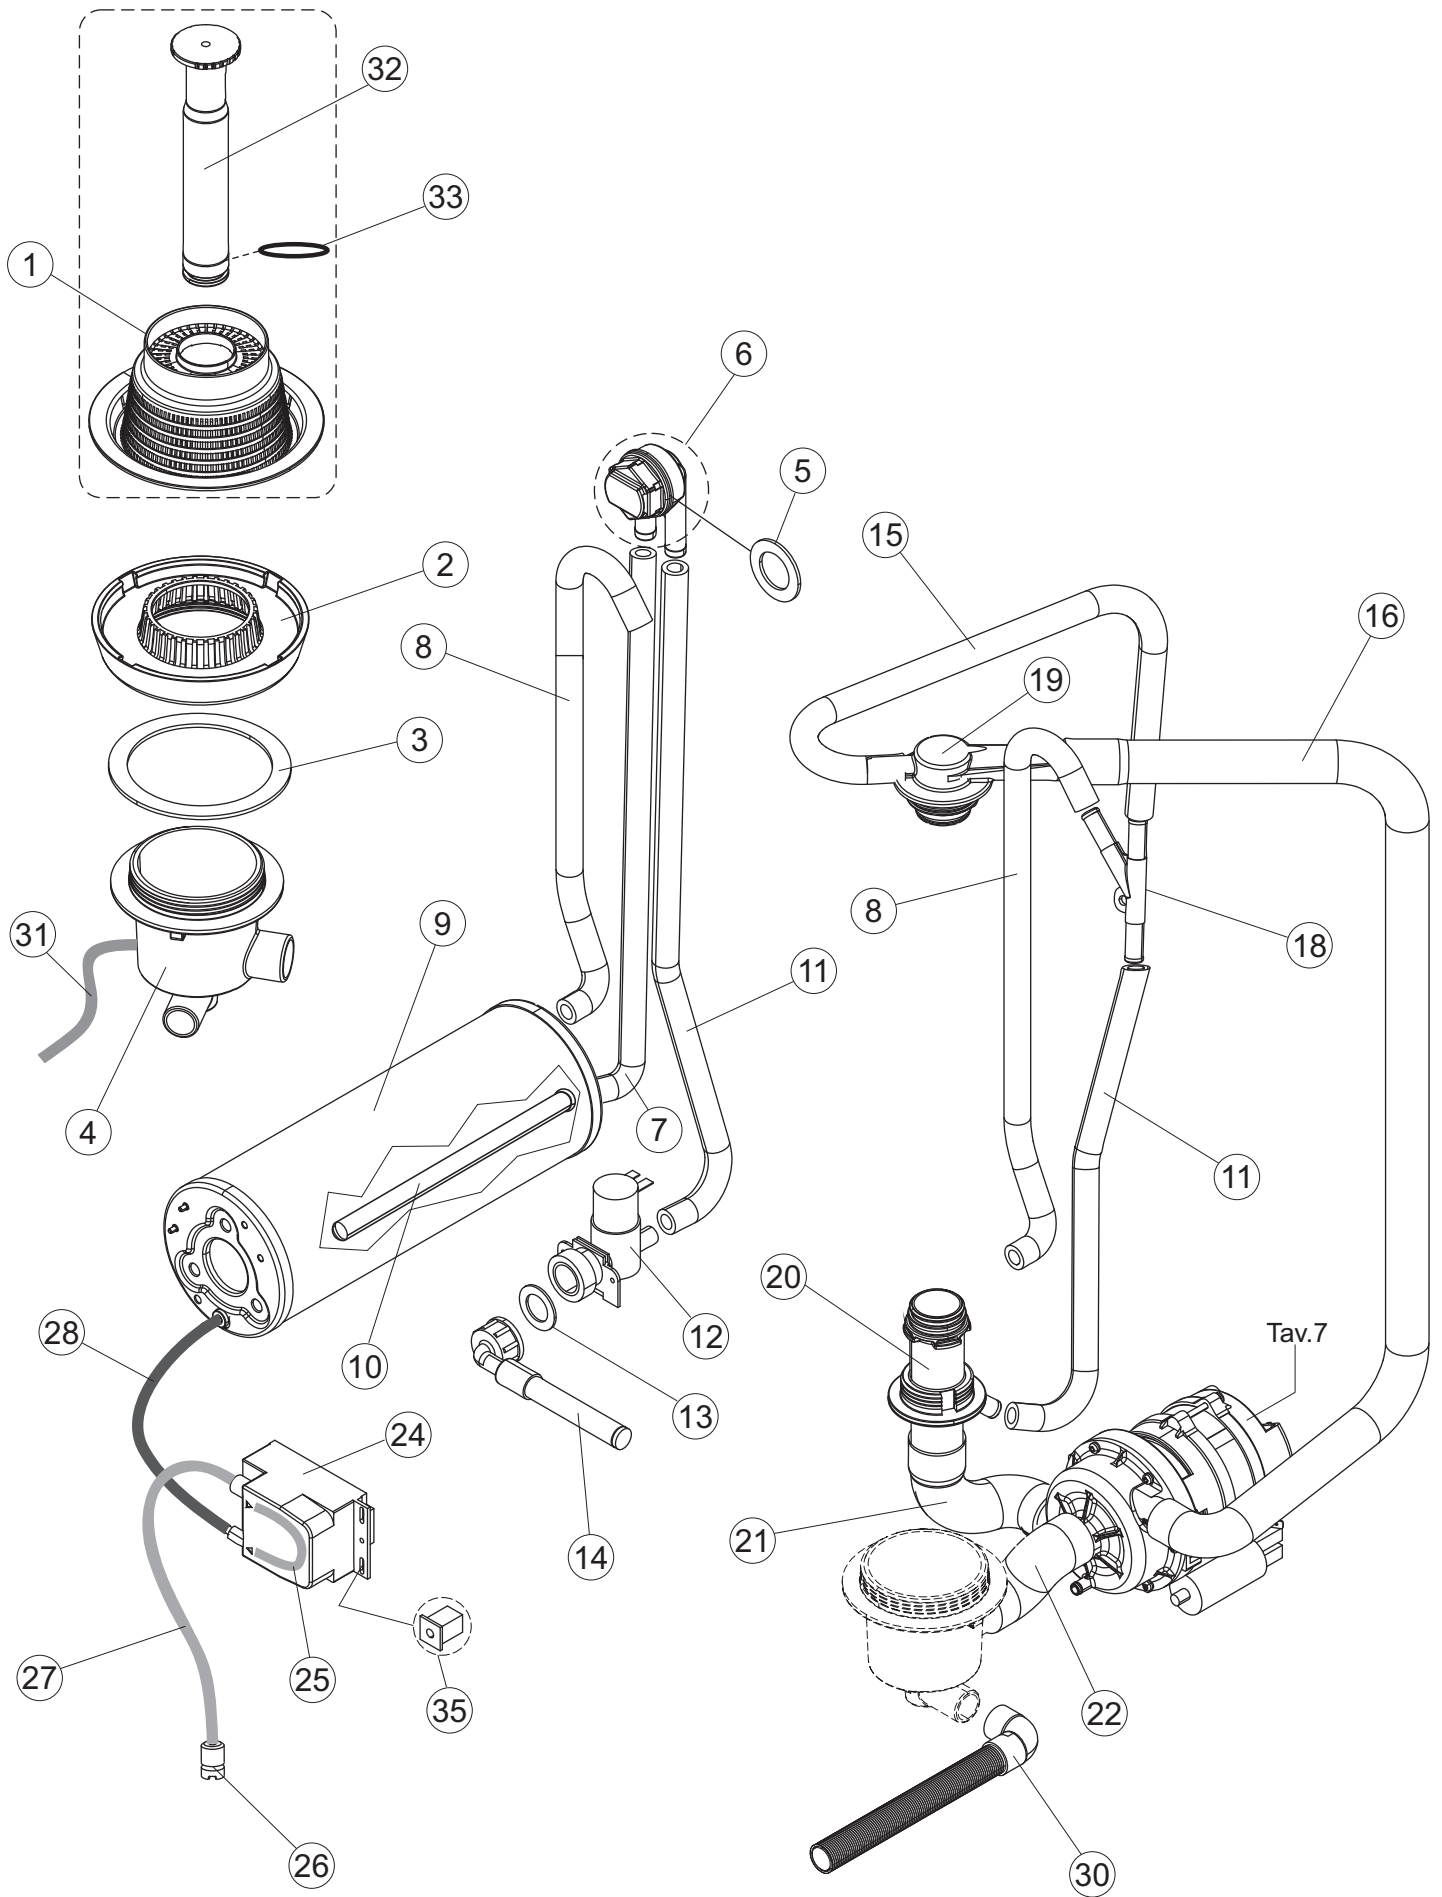

Catálogo de peças de reposição
válido do número de série 1 até hoje (29/10/2021)

LVP3040_1

1

Drain Pump

6

(*) Recommended spare part.

Page	Spare part position	Spare part code no.	Old code number	Description	U.m.
1	1	004341		COVER	NR
1	2	022165		BACK PANNEL LA400	NR
1	3	307005		ROD OF TOP DOOR-STOP BAR	NR
1	4	028078		DOOR SHOULDER PLATE FOR GLASSWASHER	NR
1	5	311009		RIGHT DOOR HINGE FOR GLASSWASHERS	NR
1	6	311008		RIGHT DOOR HINGE FOR GLASSWASHERS	NR
1	7	325034		PIVOT	NR
1	8	437058		DOOR GASKET FOR GLASSWASHER	NR
1	9	449036		DOOR LOCK SPRING FOR GLASSWASHERS	NR
1	10	329012		DOOR LOCK FOR GLASSWASHERS	NR
1	11	029816		DOOR	NR
1	12	480153		PLUG	NR
1	13	035126		BRACKET	NR
1	14	012350		FRONT PANEL LA400	NR
1	15	461031		HEXAGONAL FOOT FOR GLASSWASHER	NR
1	16	459006		CHOCK D INT 9 EST 16	NR
1	17	030202		BASE PROTECTION LA400	NR
1	20	459022		CABLEHOSE	NR
1	25	480164		PLUG	NR
1	27	480084		PLUG	NR
2	1	026948		CONTROL ADHESIVE INTERFACE	NR
2	2	216032		LAMP	NR
2	3	226126		PUSH BUTTON CASE	NR
2	4	227064		BUTTON	NR
2	6	224031		PRESSURE SWITCH	NR
2	7	220010		TERMINAL BLOCK	NR
2	8	437019		PACKING FOR AIR TRAP OF PRESSURE SWITCH	NR
2	9	107017		AIR TRAP FOR PRESSURE SWITCH	NR
2	10	143235		PIPE	MT
2	11	456020		O-RING	NR
2	12	468029		AIR TRAP CONNECTION OF PRESSURE SWITCH	NR
2	13	459005		CABLE-RETAINER	NR