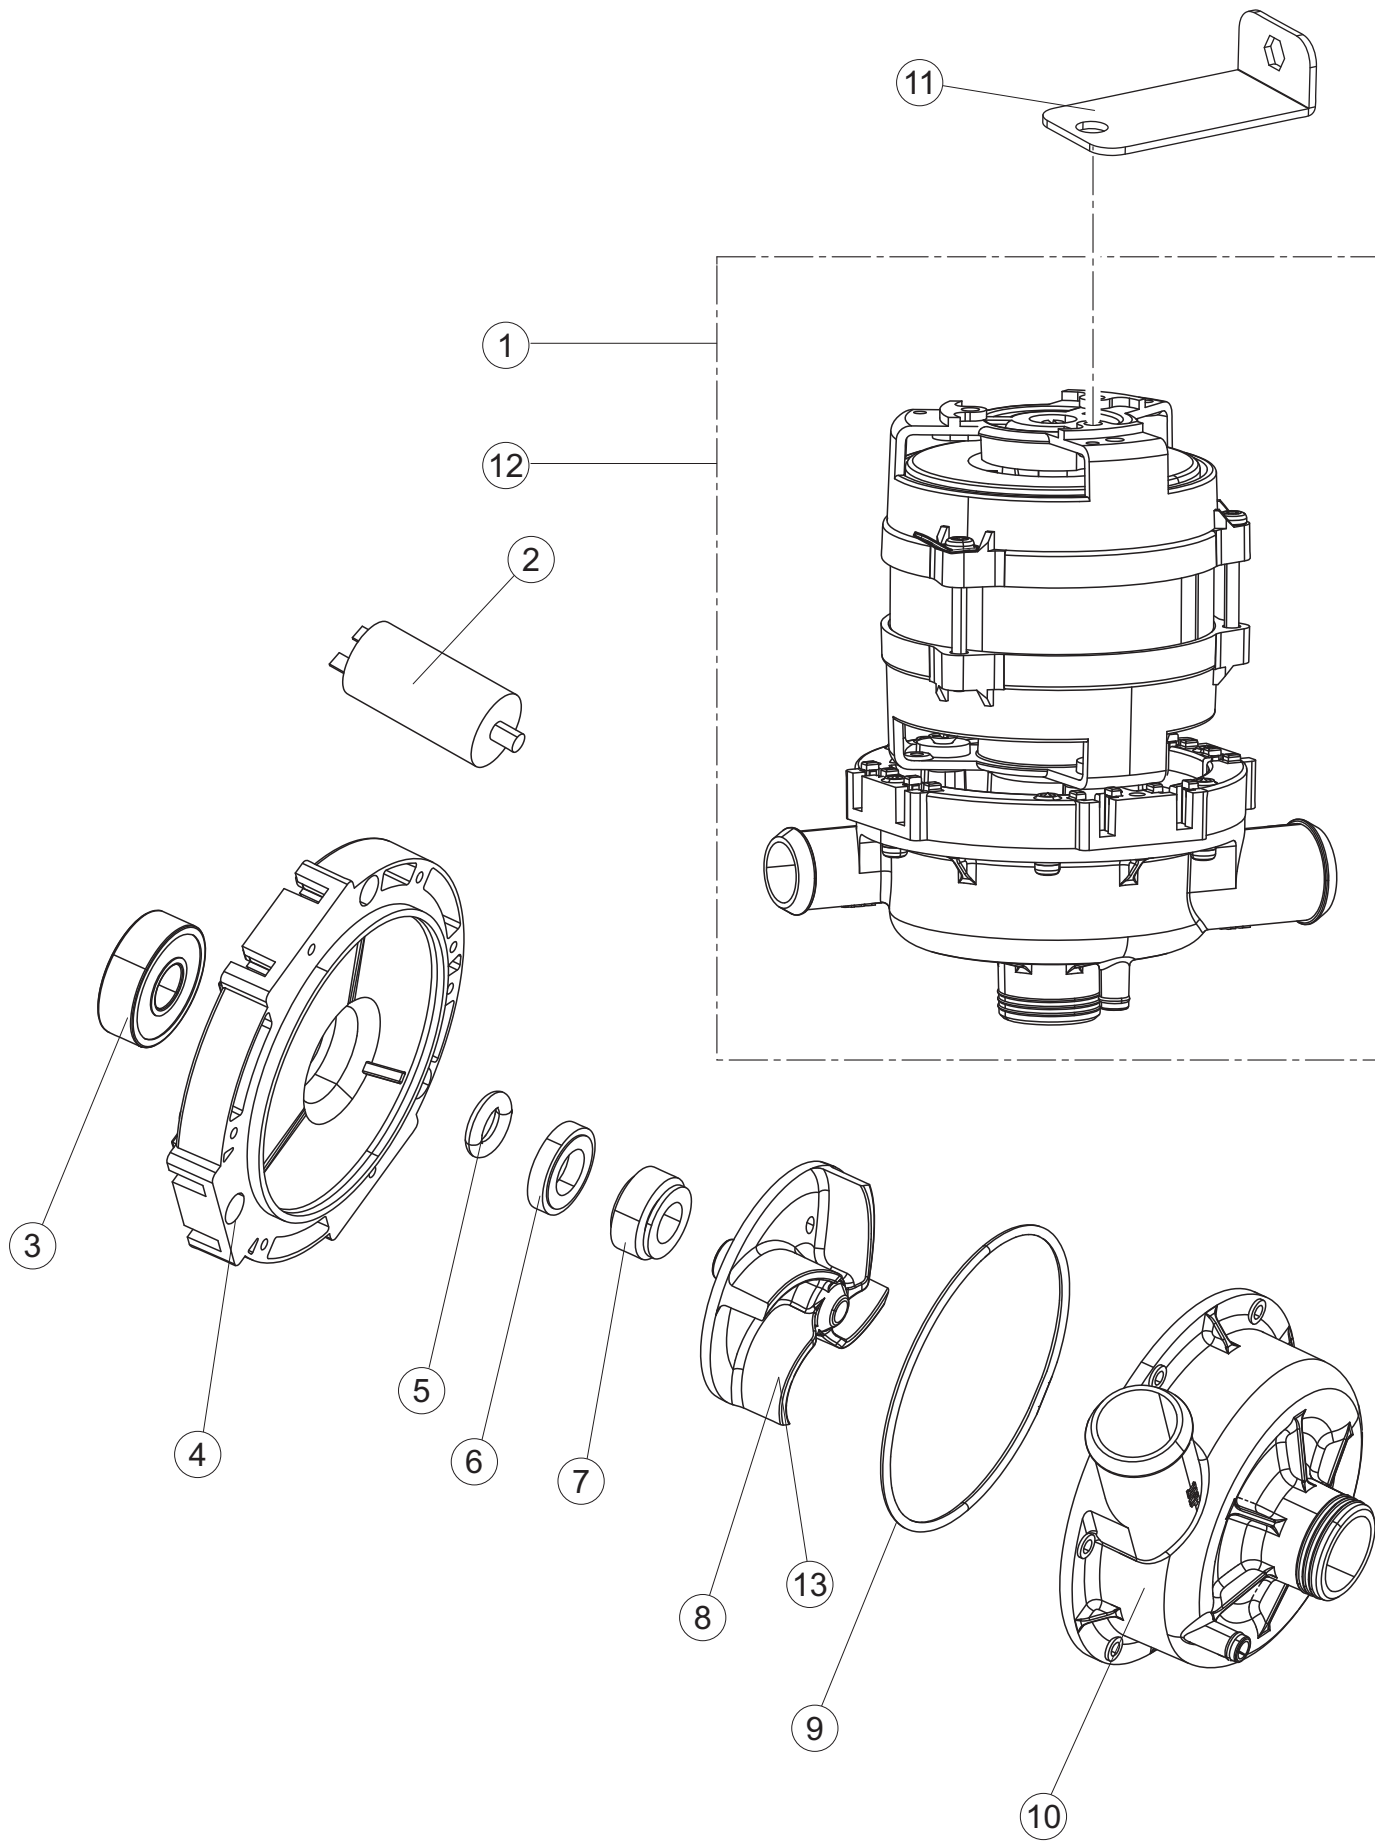

Catálogo de peças de reposição
válido do número de série 1 até hoje (29/10/2021)

LVP3040_1

1

Drain Pump

6

(*) Recommended spare part.

Page	Spare part position	Spare part code no.	Old code number	Description	U.m.
1	1	004341		COVER	NR
1	2	022165		BACK PANNEL LA400	NR
1	3	307005		ROD OF TOP DOOR-STOP BAR	NR
1	4	028078		DOOR SHOULDER PLATE FOR GLASSWASHER	NR
1	5	311009		RIGHT DOOR HINGE FOR GLASSWASHERS	NR
1	6	311008		RIGHT DOOR HINGE FOR GLASSWASHERS	NR
1	7	325034		PIVOT	NR
1	8	437058		DOOR GASKET FOR GLASSWASHER	NR
1	9	449036		DOOR LOCK SPRING FOR GLASSWASHERS	NR
1	10	329012		DOOR LOCK FOR GLASSWASHERS	NR
1	11	029816		DOOR	NR
1	12	480153		PLUG	NR
1	13	035126		BRACKET	NR
1	14	012350		FRONT PANEL LA400	NR
1	15	461031		HEXAGONAL FOOT FOR GLASSWASHER	NR
1	16	459006		CHOCK D INT 9 EST 16	NR
1	17	030202		BASE PROTECTION LA400	NR
1	20	459022		CABLEHOSE	NR
1	25	480164		PLUG	NR
1	27	480084		PLUG	NR
2	1	026948		CONTROL ADHESIVE INTERFACE	NR
2	2	216032		LAMP	NR
2	3	226126		PUSH BUTTON CASE	NR
2	4	227064		BUTTON	NR
2	6	224031		PRESSURE SWITCH	NR
2	7	220010		TERMINAL BLOCK	NR
2	8	437019		PACKING FOR AIR TRAP OF PRESSURE SWITCH	NR
2	9	107017		AIR TRAP FOR PRESSURE SWITCH	NR
2	10	143235		PIPE	MT
2	11	456020		O-RING	NR
2	12	468029		AIR TRAP CONNECTION OF PRESSURE SWITCH	NR
2	13	459005		CABLE-RETAINER	NR