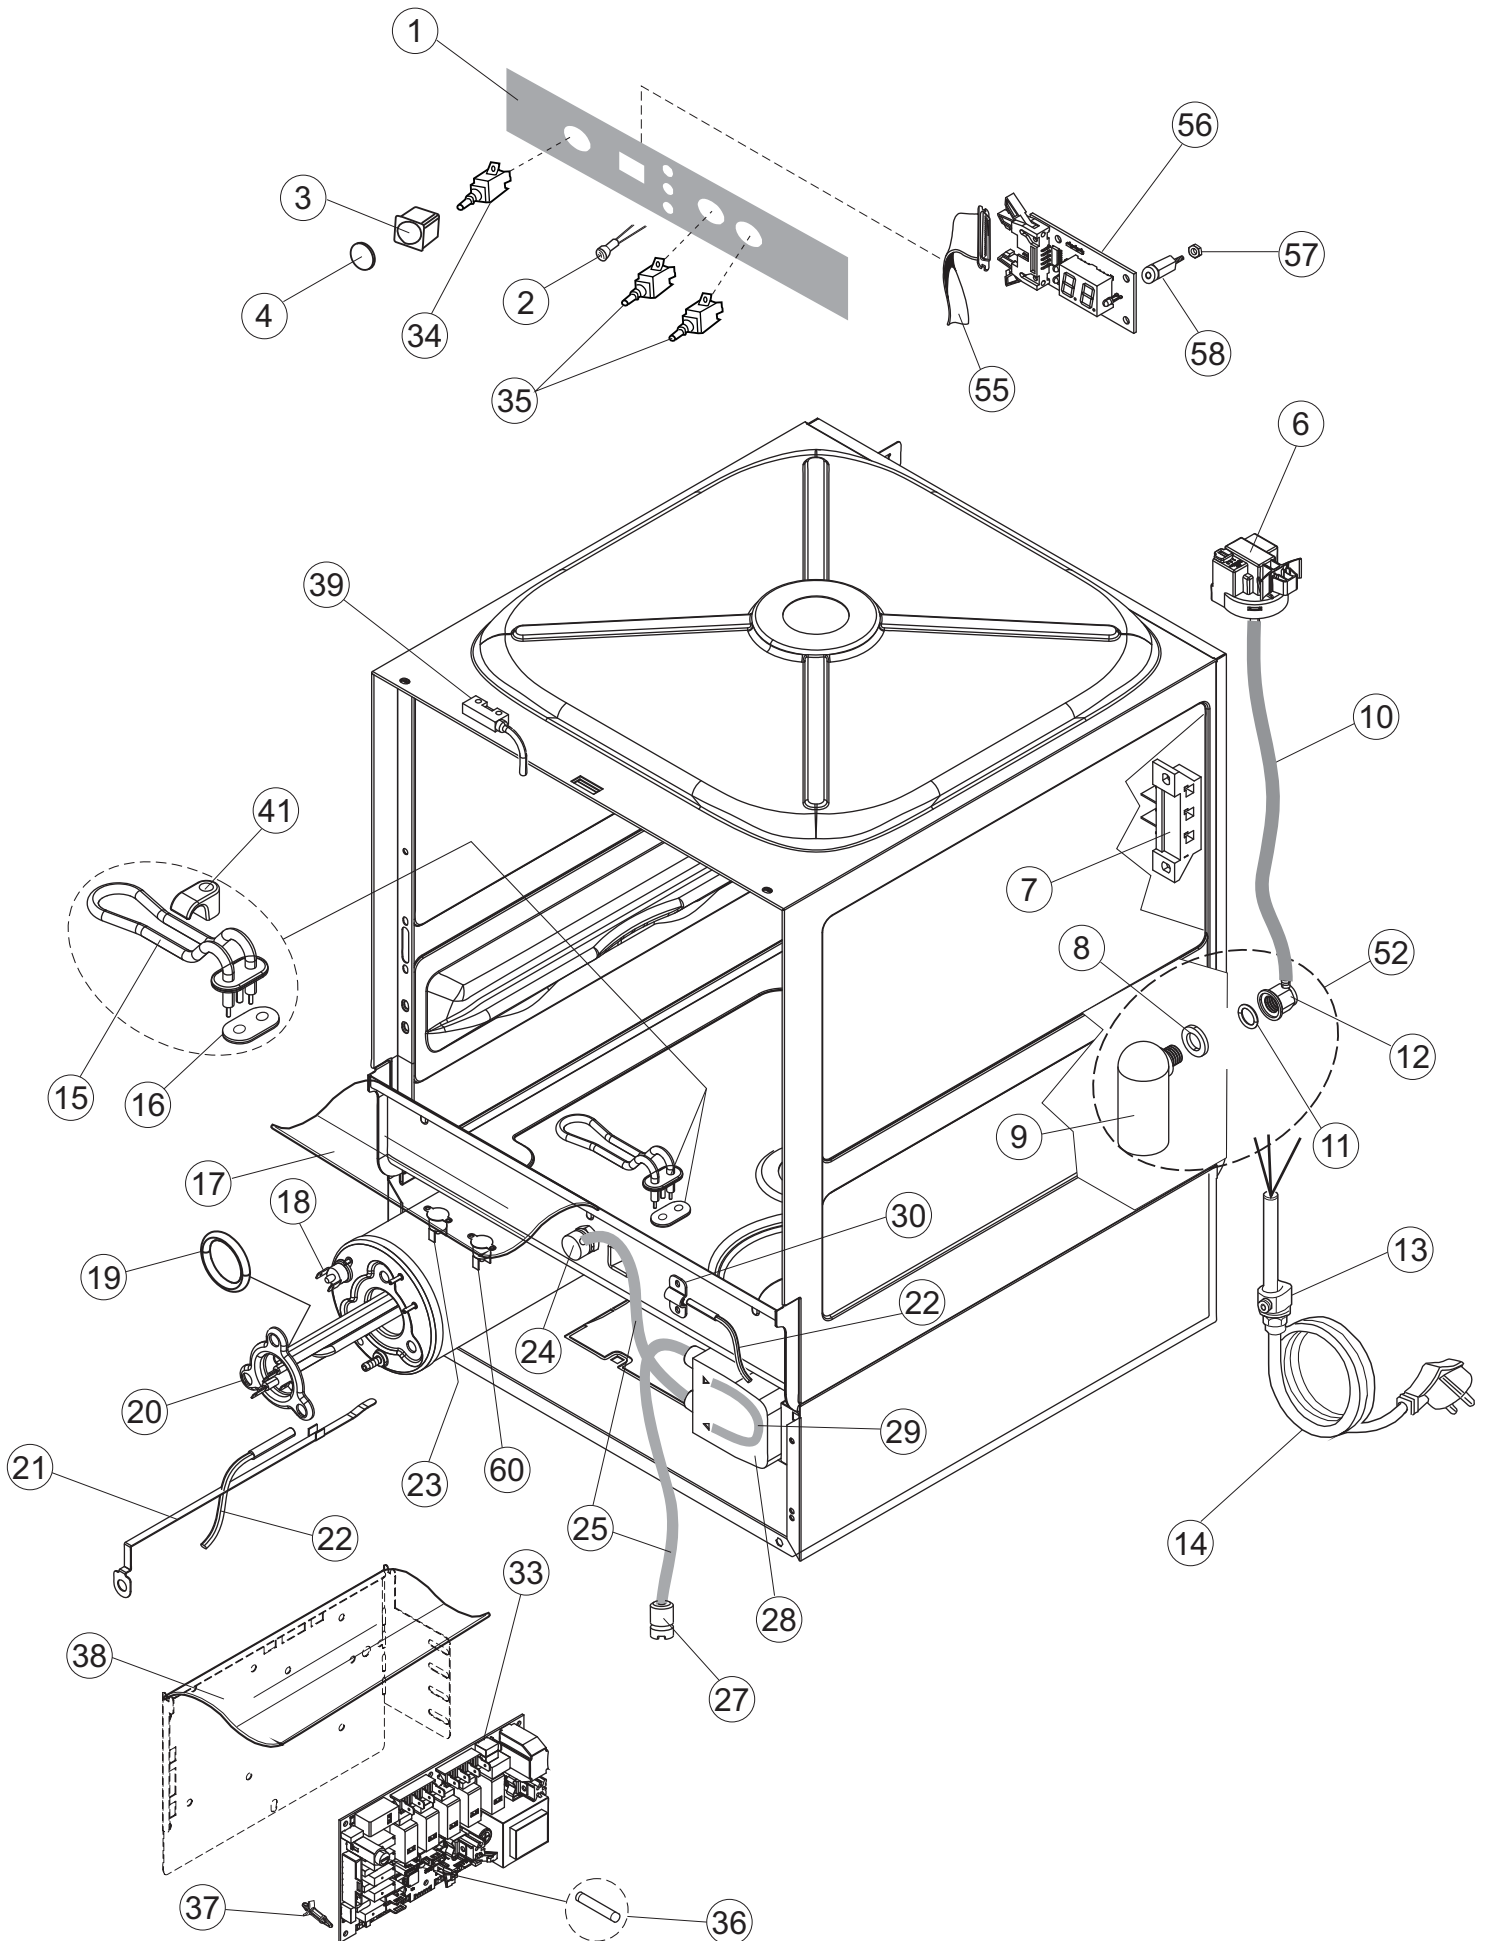

Catálogo de peças de reposição
válido do número de série 1 até hoje (29/10/2021)

LVP3040_1

1

Drain Pump

6

(*) Recommended spare part.

Page	Spare part position	Spare part code no.	Old code number	Description	U.m.
1	1	004341		COVER	NR
1	2	022165		BACK PANNEL LA400	NR
1	3	307005		ROD OF TOP DOOR-STOP BAR	NR
1	4	028078		DOOR SHOULDER PLATE FOR GLASSWASHER	NR
1	5	311009		RIGHT DOOR HINGE FOR GLASSWASHERS	NR
1	6	311008		RIGHT DOOR HINGE FOR GLASSWASHERS	NR
1	7	325034		PIVOT	NR
1	8	437058		DOOR GASKET FOR GLASSWASHER	NR
1	9	449036		DOOR LOCK SPRING FOR GLASSWASHERS	NR
1	10	329012		DOOR LOCK FOR GLASSWASHERS	NR
1	11	029816		DOOR	NR
1	12	480153		PLUG	NR
1	13	035126		BRACKET	NR
1	14	012350		FRONT PANEL LA400	NR
1	15	461031		HEXAGONAL FOOT FOR GLASSWASHER	NR
1	16	459006		CHOCK D INT 9 EST 16	NR
1	17	030202		BASE PROTECTION LA400	NR
1	20	459022		CABLEHOSE	NR
1	25	480164		PLUG	NR
1	27	480084		PLUG	NR
2	1	026948		CONTROL ADHESIVE INTERFACE	NR
2	2	216032		LAMP	NR
2	3	226126		PUSH BUTTON CASE	NR
2	4	227064		BUTTON	NR
2	6	224031		PRESSURE SWITCH	NR
2	7	220010		TERMINAL BLOCK	NR
2	8	437019		PACKING FOR AIR TRAP OF PRESSURE SWITCH	NR
2	9	107017		AIR TRAP FOR PRESSURE SWITCH	NR
2	10	143235		PIPE	MT
2	11	456020		O-RING	NR
2	12	468029		AIR TRAP CONNECTION OF PRESSURE SWITCH	NR
2	13	459005		CABLE-RETAINER	NR