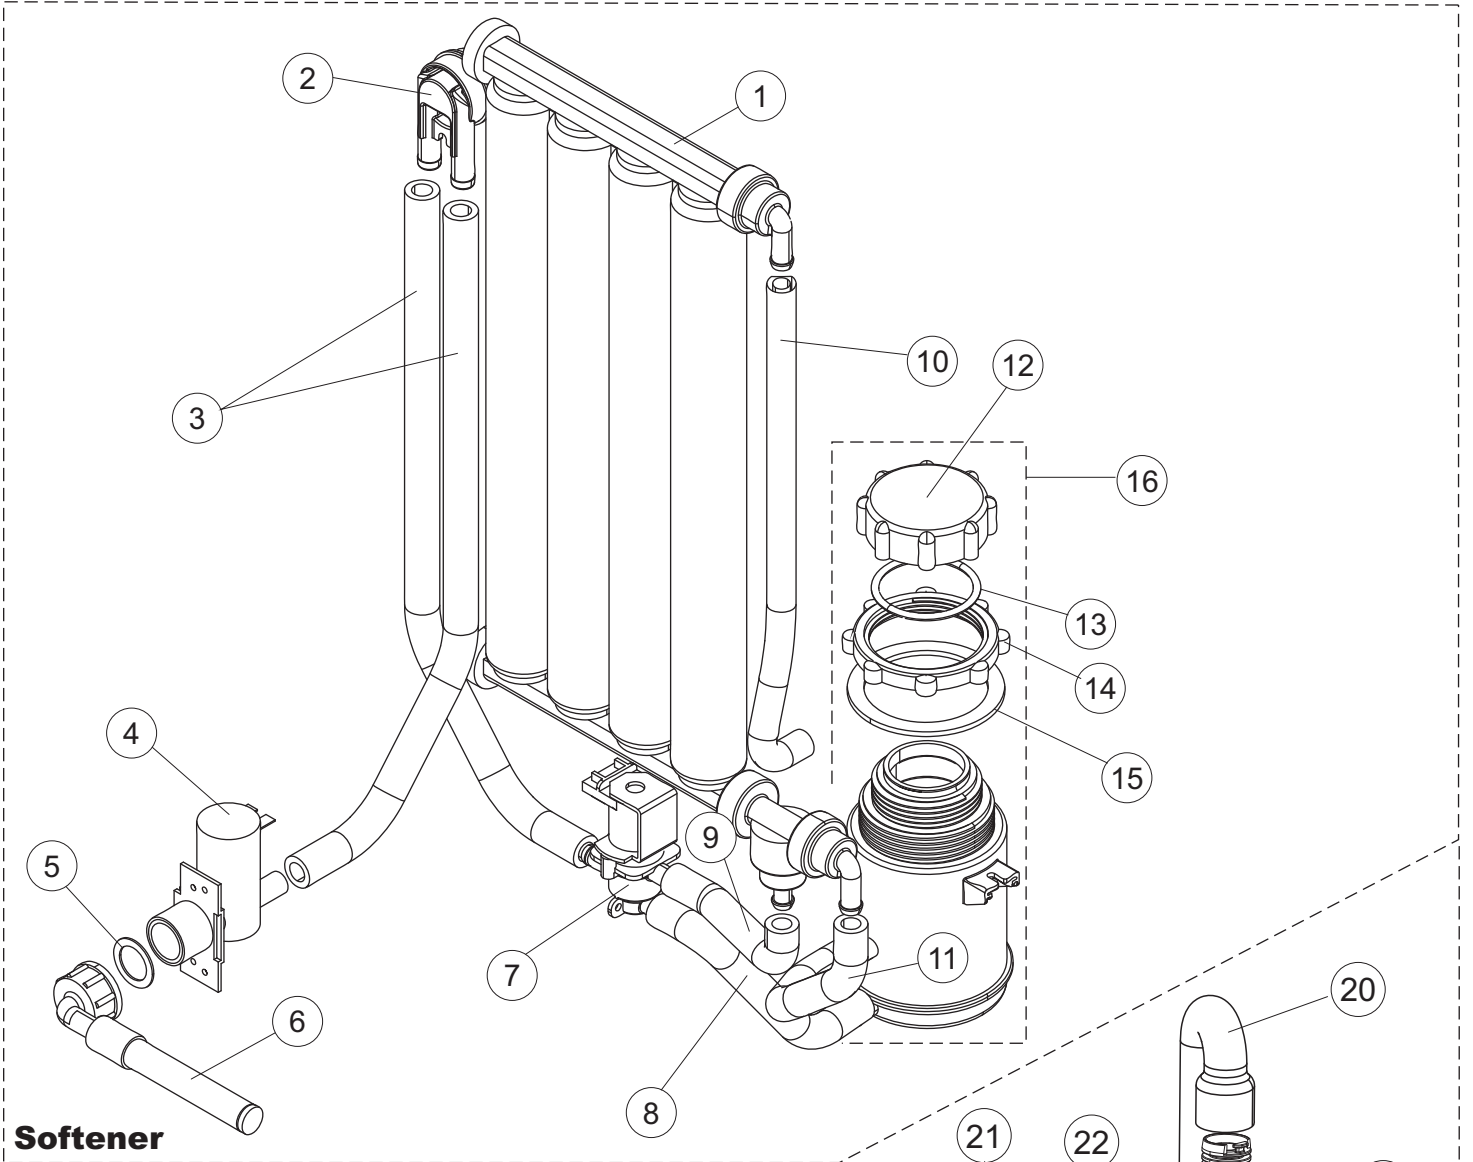

Catálogo de peças de reposição
válido do número de série 1 até hoje (29/10/2021)

LVP3040_1

1

Drain Pump

6

(*) Recommended spare part.

Page	Spare part position	Spare part code no.	Old code number	Description	U.m.
1	1	004341		COVER	NR
1	2	022165		BACK PANNEL LA400	NR
1	3	307005		ROD OF TOP DOOR-STOP BAR	NR
1	4	028078		DOOR SHOULDER PLATE FOR GLASSWASHER	NR
1	5	311009		RIGHT DOOR HINGE FOR GLASSWASHERS	NR
1	6	311008		RIGHT DOOR HINGE FOR GLASSWASHERS	NR
1	7	325034		PIVOT	NR
1	8	437058		DOOR GASKET FOR GLASSWASHER	NR
1	9	449036		DOOR LOCK SPRING FOR GLASSWASHERS	NR
1	10	329012		DOOR LOCK FOR GLASSWASHERS	NR
1	11	029816		DOOR	NR
1	12	480153		PLUG	NR
1	13	035126		BRACKET	NR
1	14	012350		FRONT PANEL LA400	NR
1	15	461031		HEXAGONAL FOOT FOR GLASSWASHER	NR
1	16	459006		CHOCK D INT 9 EST 16	NR
1	17	030202		BASE PROTECTION LA400	NR
1	20	459022		CABLEHOSE	NR
1	25	480164		PLUG	NR
1	27	480084		PLUG	NR
2	1	026948		CONTROL ADHESIVE INTERFACE	NR
2	2	216032		LAMP	NR
2	3	226126		PUSH BUTTON CASE	NR
2	4	227064		BUTTON	NR
2	6	224031		PRESSURE SWITCH	NR
2	7	220010		TERMINAL BLOCK	NR
2	8	437019		PACKING FOR AIR TRAP OF PRESSURE SWITCH	NR
2	9	107017		AIR TRAP FOR PRESSURE SWITCH	NR
2	10	143235		PIPE	MT
2	11	456020		O-RING	NR
2	12	468029		AIR TRAP CONNECTION OF PRESSURE SWITCH	NR
2	13	459005		CABLE-RETAINER	NR