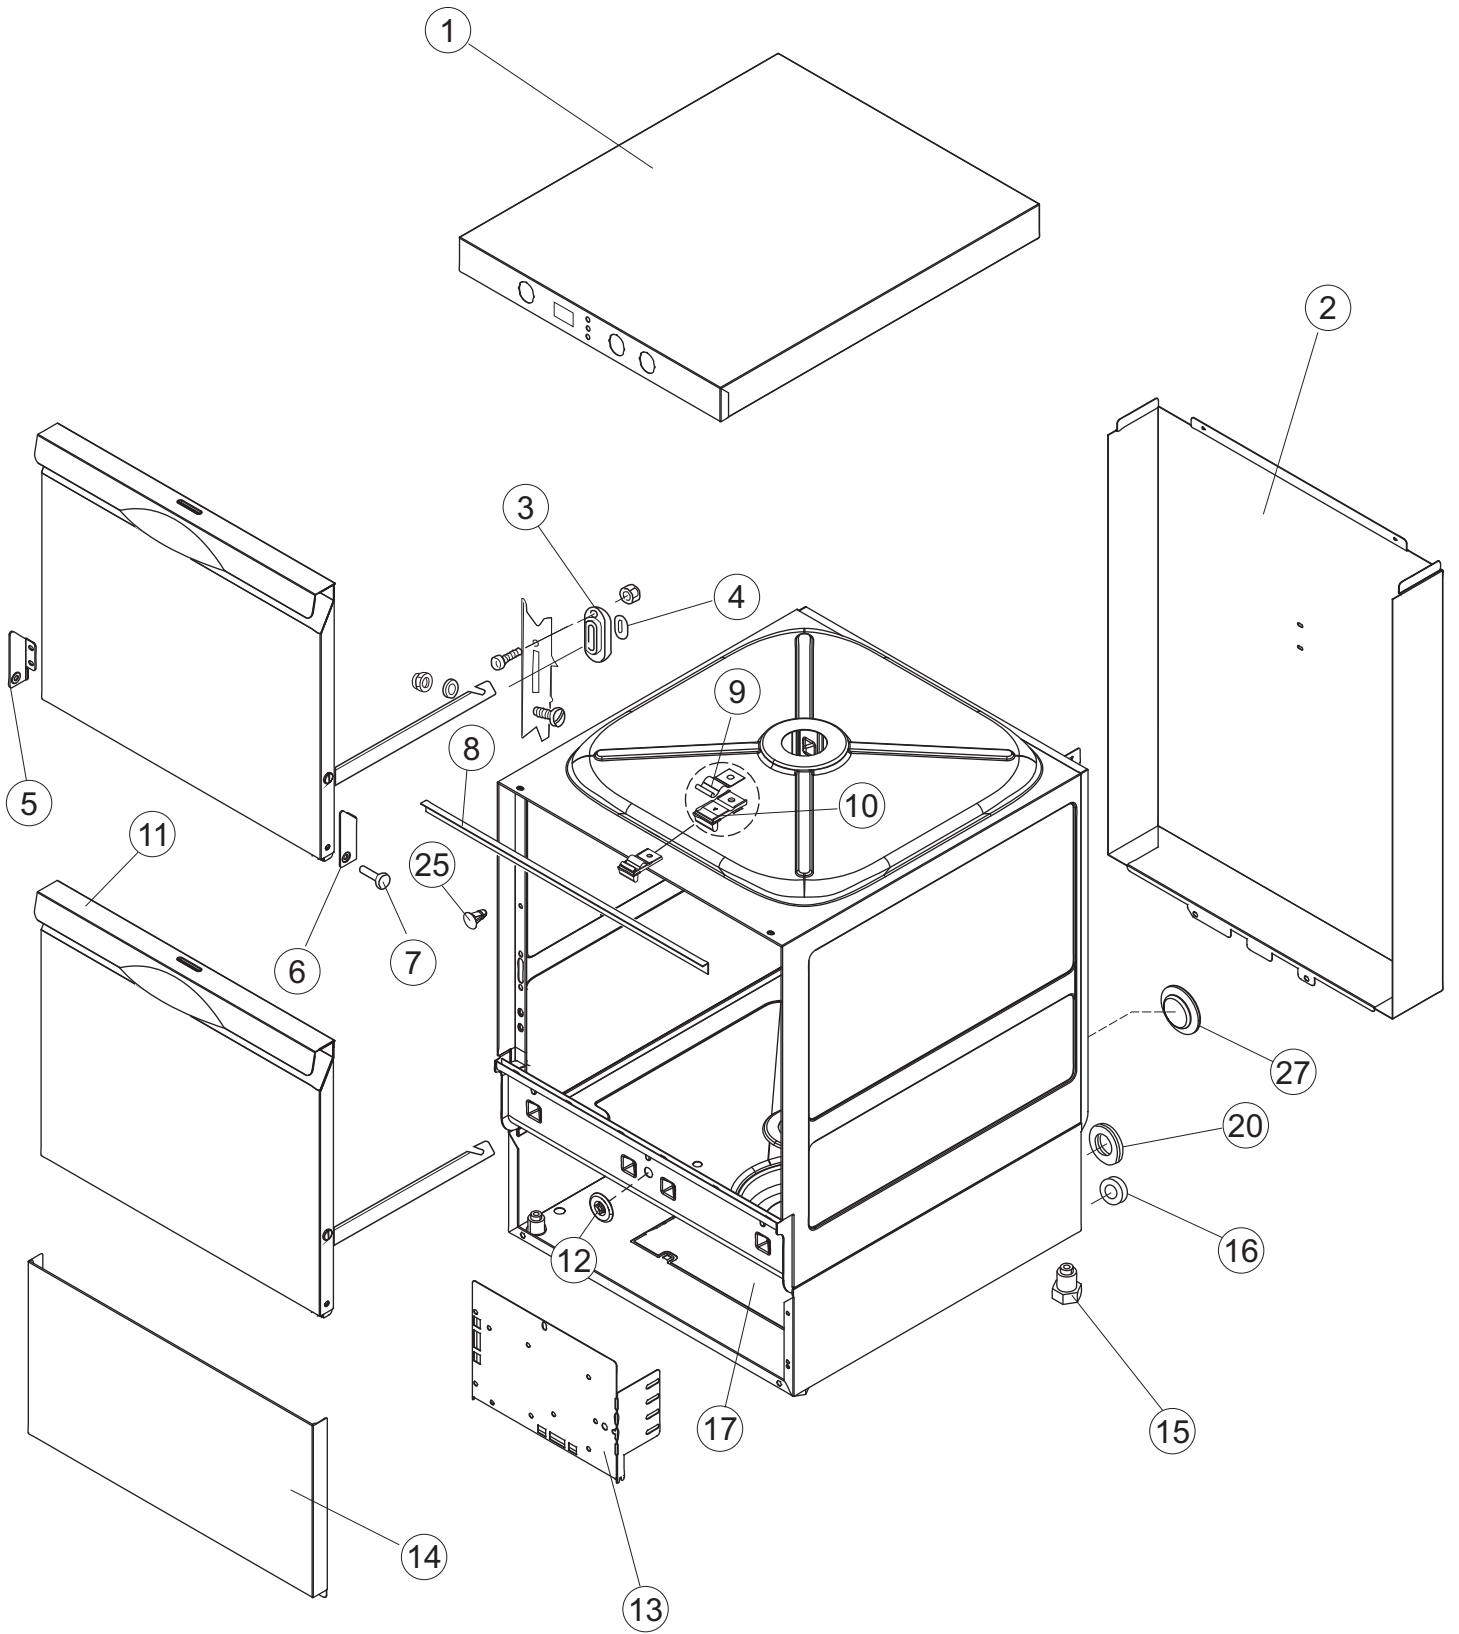

Catálogo de peças de reposição
válido do número de série 1 até hoje (29/10/2021)

LVP3040_1

1

Drain Pump

6

(*) Recommended spare part.

Page	Spare part position	Spare part code no.	Old code number	Description	U.m.
1	1	004341		COVER	NR
1	2	022165		BACK PANNEL LA400	NR
1	3	307005		ROD OF TOP DOOR-STOP BAR	NR
1	4	028078		DOOR SHOULDER PLATE FOR GLASSWASHER	NR
1	5	311009		RIGHT DOOR HINGE FOR GLASSWASHERS	NR
1	6	311008		RIGHT DOOR HINGE FOR GLASSWASHERS	NR
1	7	325034		PIVOT	NR
1	8	437058		DOOR GASKET FOR GLASSWASHER	NR
1	9	449036		DOOR LOCK SPRING FOR GLASSWASHERS	NR
1	10	329012		DOOR LOCK FOR GLASSWASHERS	NR
1	11	029816		DOOR	NR
1	12	480153		PLUG	NR
1	13	035126		BRACKET	NR
1	14	012350		FRONT PANEL LA400	NR
1	15	461031		HEXAGONAL FOOT FOR GLASSWASHER	NR
1	16	459006		CHOCK D INT 9 EST 16	NR
1	17	030202		BASE PROTECTION LA400	NR
1	20	459022		CABLEHOSE	NR
1	25	480164		PLUG	NR
1	27	480084		PLUG	NR
2	1	026948		CONTROL ADHESIVE INTERFACE	NR
2	2	216032		LAMP	NR
2	3	226126		PUSH BUTTON CASE	NR
2	4	227064		BUTTON	NR
2	6	224031		PRESSURE SWITCH	NR
2	7	220010		TERMINAL BLOCK	NR
2	8	437019		PACKING FOR AIR TRAP OF PRESSURE SWITCH	NR
2	9	107017		AIR TRAP FOR PRESSURE SWITCH	NR
2	10	143235		PIPE	MT
2	11	456020		O-RING	NR
2	12	468029		AIR TRAP CONNECTION OF PRESSURE SWITCH	NR
2	13	459005		CABLE-RETAINER	NR